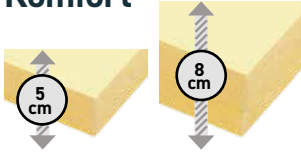

Spezieller Softschaum sorgt für unvergleichliche Weichheit bei bestmöglicher Gewichtsverteilung und Druckentlastung. Das heißt, Nachgeben und Stützen an den richtigen Stellen.

Besonders geeignet

- wenn man das Box-Spring-Feeling sucht
- wenn man höher liegen – und besser schlafen möchte
- bei Allergien

Komponenten

In zwei Ausführungen

- Viscose – Das Anpassungswunder
5 bzw. 8 cm hohe Auflage aus viscoelastischem Schaumstoff
- Softschaum – Der Wolkenweiche
5 bzw. 8 cm hoher Soft-Schaumstoff

OnTopp

2 Höhen für individuellen Komfort

Bezug Balance

Variante Visco-Schaum

5 cm			8 cm		
Größe	€	Bestell-Nr.	Größe	€	Bestell-Nr.
200 x 90 x 5	306,29	TOPV53	200 x 90 x 8	393,63	TOPV83
200 x 100 x 5	329,67	TOPV54	200 x 100 x 8	420,69	TOPV84
200 x 120 x 5	376,41	TOPV55	200 x 120 x 8	469,89	TOPV85
200 x 140 x 5	431,77	TOPV56	200 x 140 x 8	572,00	TOPV86
200 x 160 x 5	474,82	TOPV57	200 x 160 x 8	635,96	TOPV87
200 x 180 x 5	520,33	TOPV58	200 x 180 x 8	701,16	TOPV88